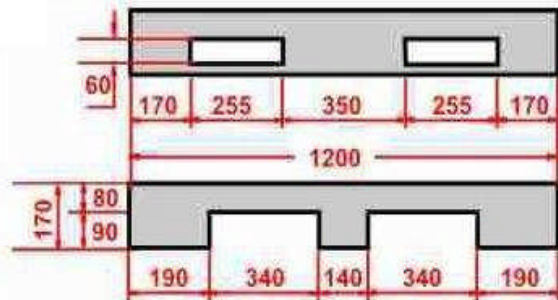

# Plastic Pallets

**PAL1212ES** SIZE 120 X 120 X 17 CM.

<b>MATERIAL</b>	: HDPE
<b>WEIGHT</b>	: 38 KG.
<b>FUNCTIONS</b>	: SINGLE-FACE/4-WAY ENTRY
<b>STATIC LOAD</b>	: 6000 KG.
<b>DYNAMIC LOAD</b>	: 2000 KG.
<b>RACKING LOAD</b>	: 1500 KG.
<b>NON SLIP RUBBER CAP</b>	: 20
<b>QTY / 20FCL, 40FCL, 40HQ</b>	: 101, 222, 282