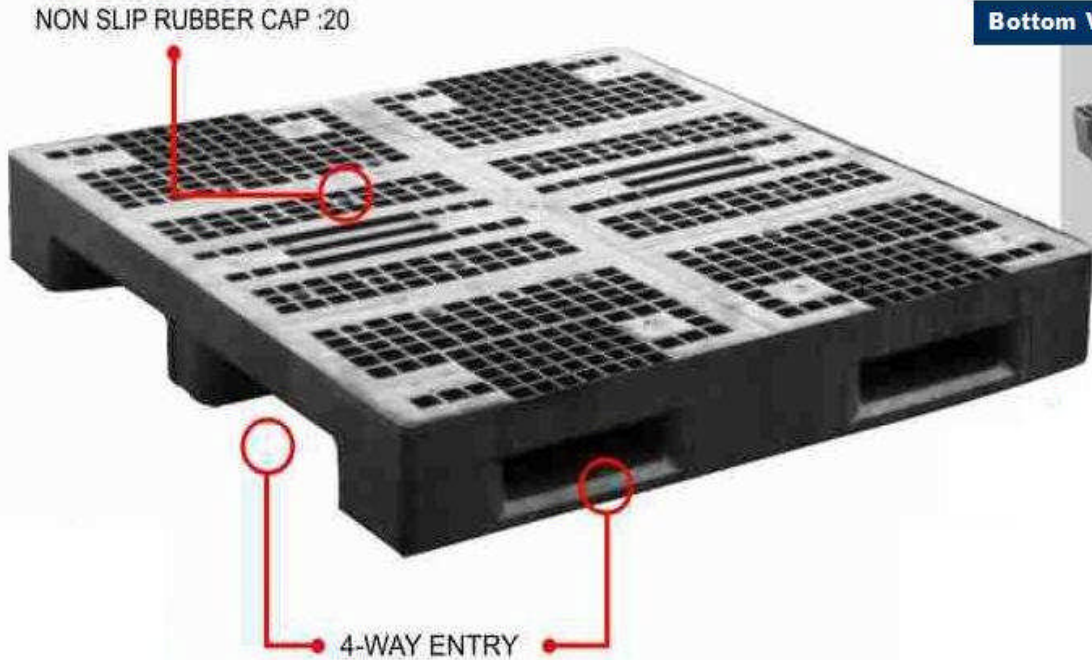

# Plastic Pallets

**PAL1212ES** SIZE 120 X 120 X 17 CM.

<b>MATERIAL</b>	: HDPE
<b>WEIGHT</b>	: 38 KG.
<b>FUNCTIONS</b>	: SINGLE-FACE/4-WAY ENTRY
<b>STATIC LOAD</b>	: 6000 KG.
<b>DYNAMIC LOAD</b>	: 2000 KG.
<b>RACKING LOAD</b>	: 1500 KG.
<b>NON SLIP RUBBER CAP</b>	: 20
<b>QTY / 20FCL, 40FCL, 40HQ</b>	: 101, 222, 282