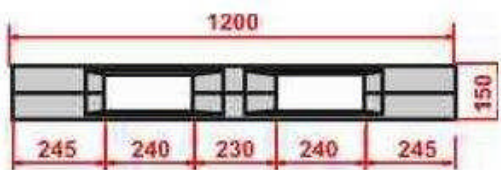

Plastic Pallets

PAL1212AS SIZE 120 X 120 X 15 CM.

Bottom View

MATERIAL	: HDPE
WEIGHT	: 33.5 KG.
FUNCTIONS	: SINGLE-FACE/4-WAY ENTRY
STATIC LOAD	: 6000 KG.
DYNAMIC LOAD	: 2000 KG.
RACKING LOAD	: 1000 KG.
NON SLIP RUBBER CAP	: 24
QTY / 20FCL, 40FCL, 40HQ	: 118, 258, 282