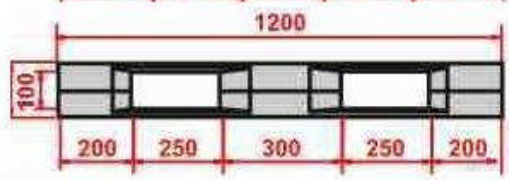

Plastic Pallets

PAL1212AS SIZE 120 X 120 X 15 CM.

Bottom View

MATERIAL	: HDPE
WEIGHT	: 33.5 KG.
FUNCTIONS	: SINGLE-FACE/4-WAY ENTRY
STATIC LOAD	: 6000 KG.
DYNAMIC LOAD	: 2000 KG.
RACKING LOAD	: 1000 KG.
NON SLIP RUBBER CAP	: 24
QTY / 20FCL, 40FCL, 40HQ	: 118, 258, 282