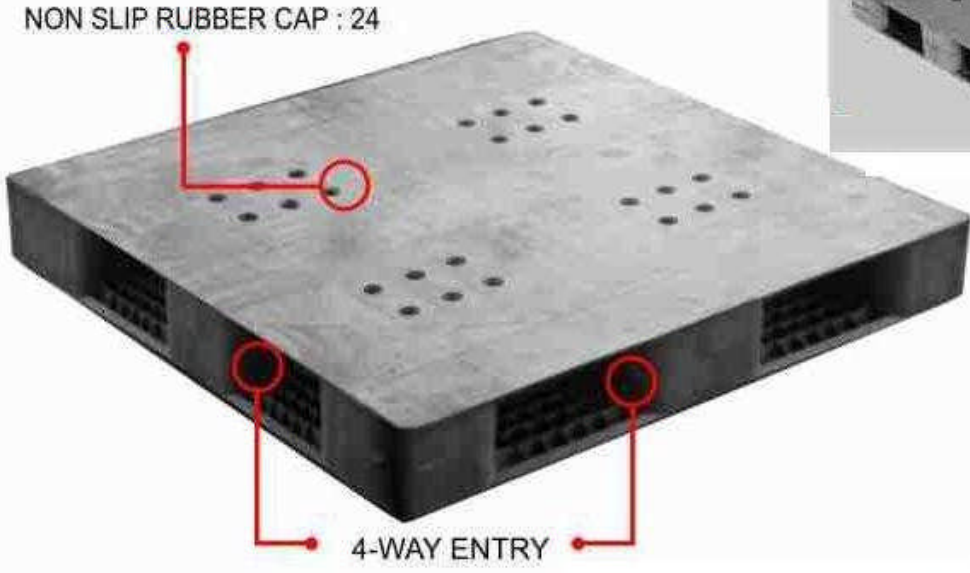

Plastic Pallets

PAL1212AS SIZE 120 X 120 X 15 CM.

Bottom View

MATERIAL	: HDPE
WEIGHT	: 33.5 KG.
FUNCTIONS	: SINGLE-FACE/4-WAY ENTRY
STATIC LOAD	: 6000 KG.
DYNAMIC LOAD	: 2000 KG.
RACKING LOAD	: 1000 KG.
NON SLIP RUBBER CAP	: 24
QTY / 20FCL, 40FCL, 40HQ	: 118, 258, 282