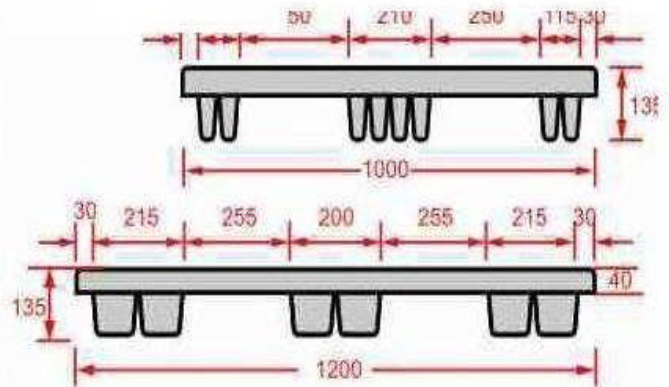

Plastic Pallets

PAL1210ESLW SIZE 100 X 120 X 13.5 CM.

Bottom View

MATERIAL	: HDPE
WEIGHT	: 14 KG.
FUNCTIONS	: SINGLE-FACE/4-WAY ENTRY
STATIC LOAD	: 2500 KG.
DYNAMIC LOAD	: 750 KG.
RACKING LOAD	: -
NON SLIP RUBBER CAP	: -
QTY / 20FCL, 40FCL, 40HQ	: 350,743, 835