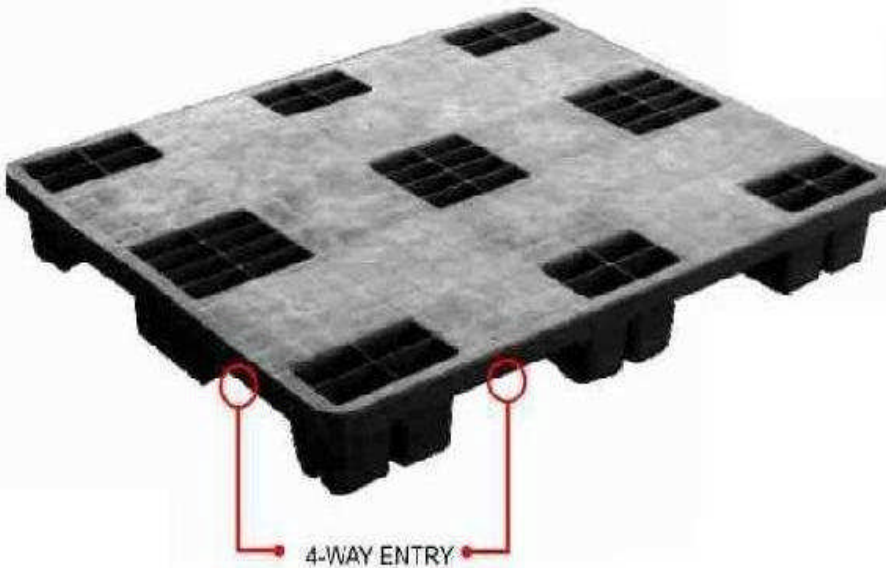

Plastic Pallets

PAL1210ESLW SIZE 100 X 120 X 13.5 CM.

Bottom View

MATERIAL	: HDPE
WEIGHT	: 14 KG.
FUNCTIONS	: SINGLE-FACE/4-WAY ENTRY
STATIC LOAD	: 2500 KG.
DYNAMIC LOAD	: 750 KG.
RACKING LOAD	: -
NON SLIP RUBBER CAP	: -
QTY / 20FCL, 40FCL, 40HQ	: 350,743, 835